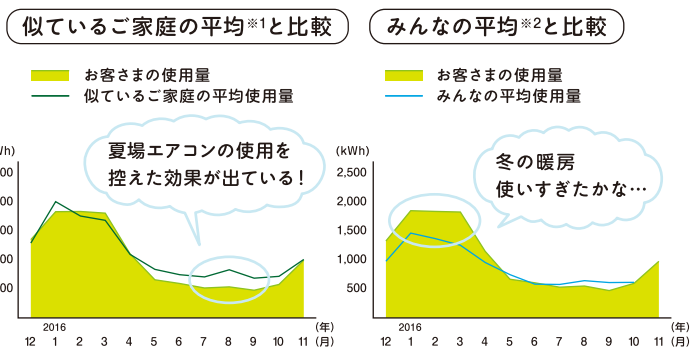

北陸電力サービス会員

Webでお手軽にご登録 もっと便利に!もっとおトクに!

ほくリンク サービスのご案内

登録無料

電気料金・使用量照会サービス

電気料金・使用量がひと目でわかる!

- ▶ 最大24か月分の電気料金・使用量をグラフでわかりやすく表示します
- ▶ 検針票のダウンロードや印刷もできます

検針結果・電気料金を
 すぐにお知らせ!

検針結果や毎月の電気料金が
 確定したらメールで
 すぐにお知らせします

よく似たご家庭やみんなとの比較ができる!

比較することで省エネ意識の向上に役立ててみませんか?

- ※1 ほくリンク会員で電気料金メニュー、お住まいの人数が同じご家庭の平均
- ※2 当社とご契約いただいているお客さまのうち電気料金メニューが同じご家庭の平均

その他のサービス	電気料金メニュー
出かけて節電(夏季・冬季)	お得ネット
省エネ診断サービス	お困りごと解決サービス
電気給湯器点検サービス	ポイントサービス