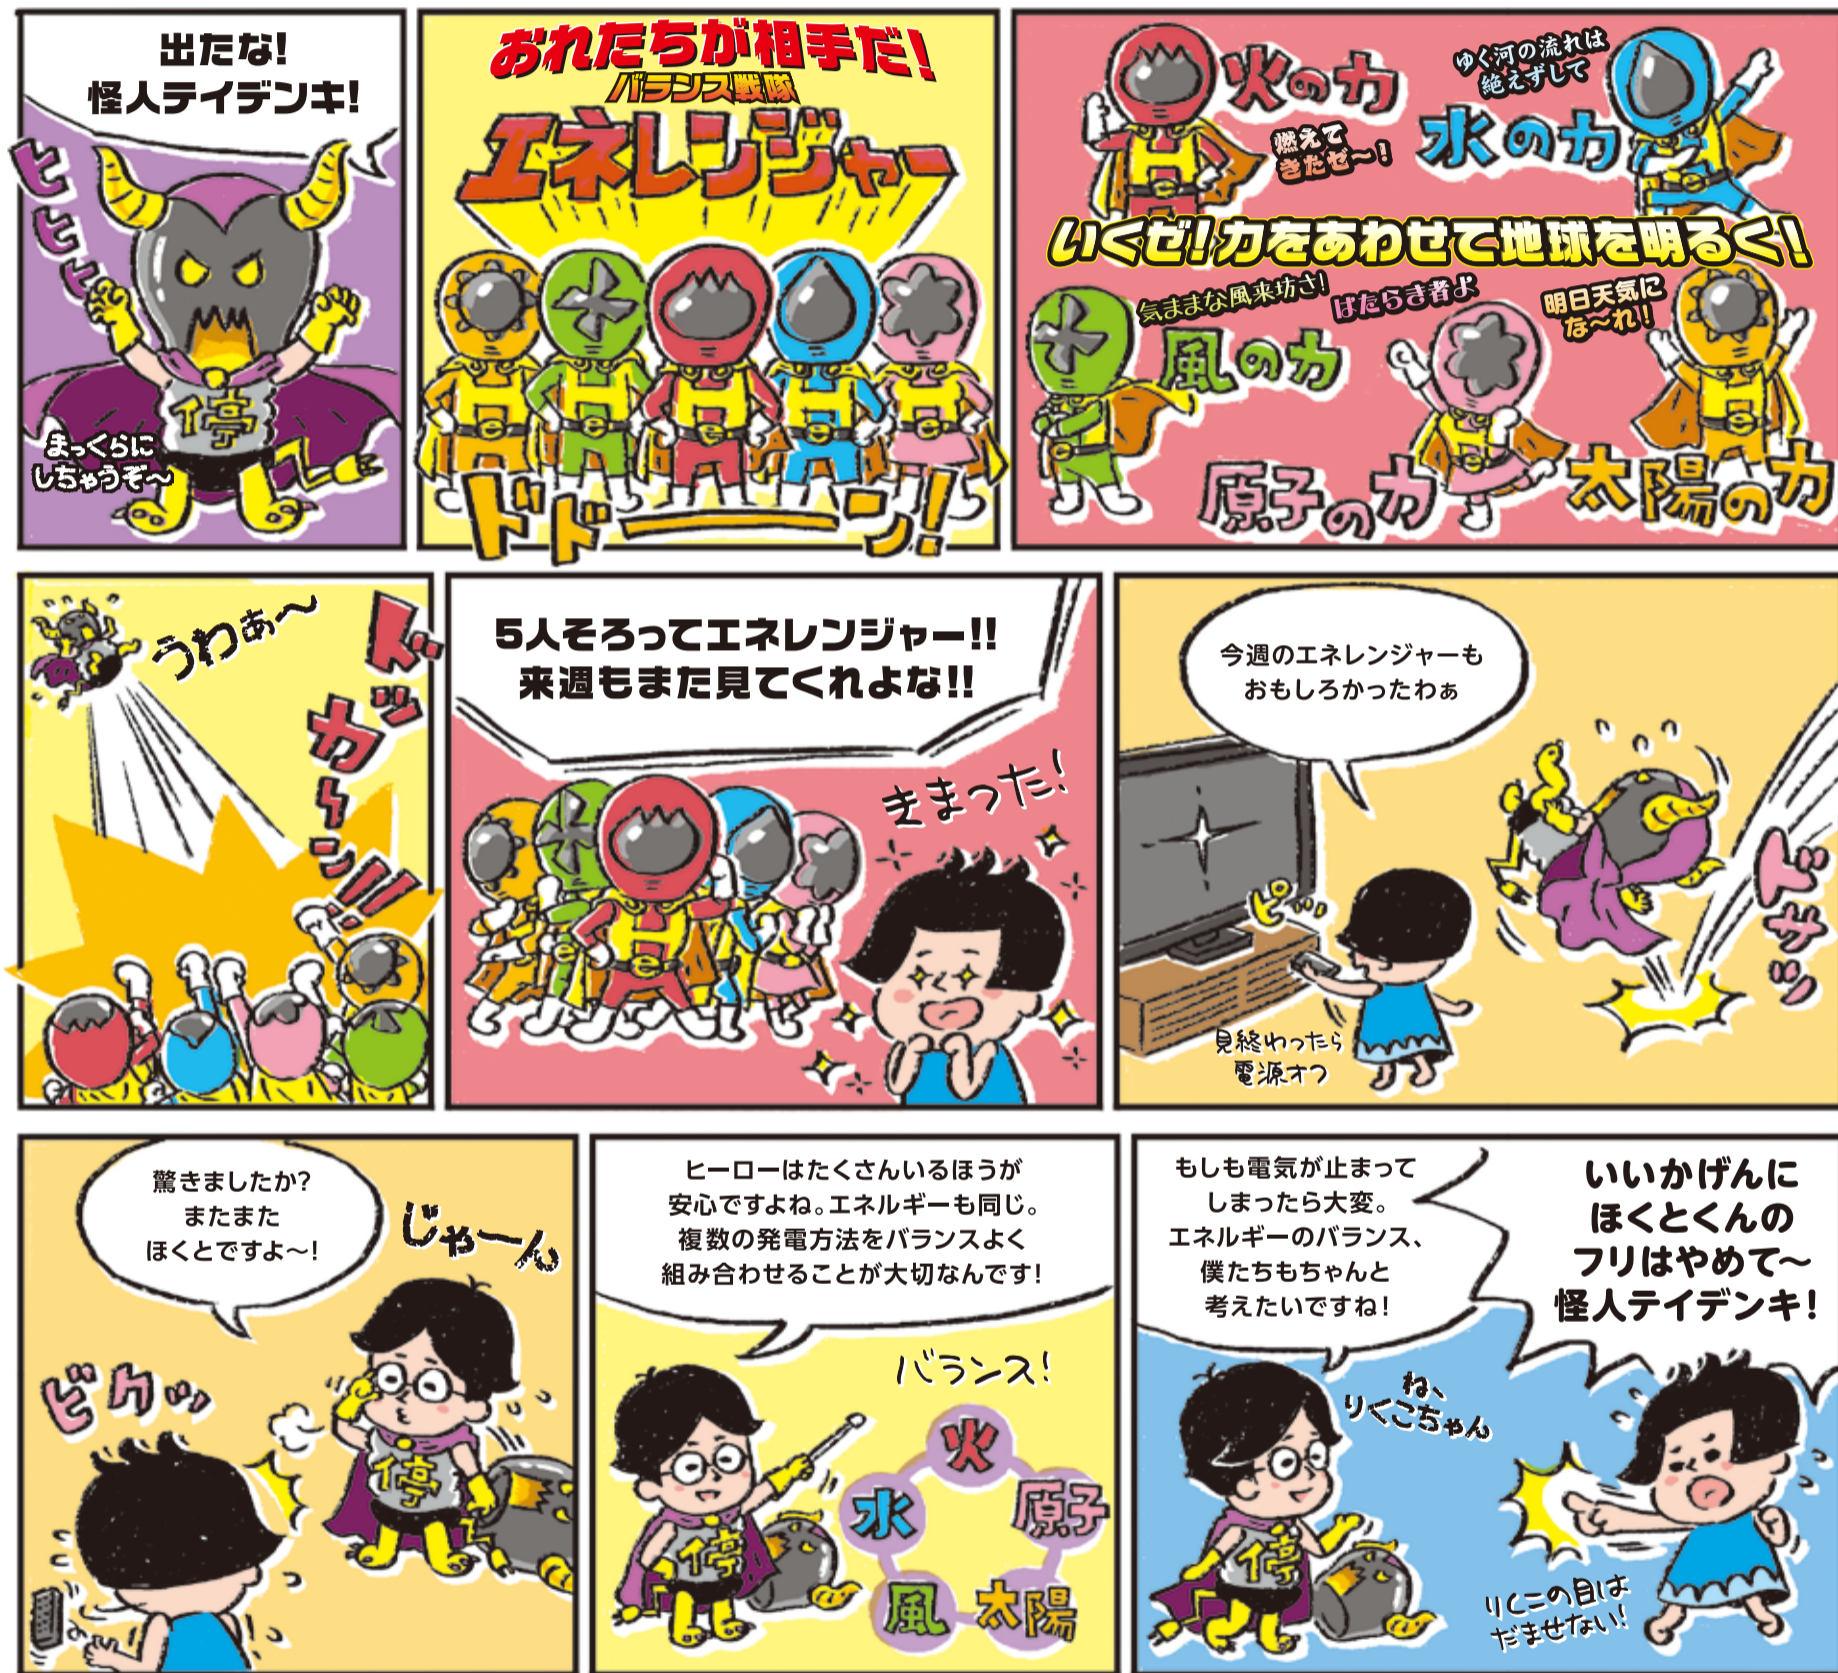

### バランスがだいじなん?

- 安全を大前提に、毎日いつでも使えること。
- 安い電気料金であること。
- 環境にやさしいこと。
- そんな電気を皆様にお届けします。

### 登場人物

北陸電力キャラクター

りくこ

なんでも知りたいお年頃の女の子。いま興味があるのはエネルギーと猫の寝言。Facebookで日記も書いてます。

ほしこ

りくこのクラスメートで学年一の秀才。勉強家で人に教えるのも大好き。りくこのことをいつも気にしている。

Facebook ページもみてね!  
www.facebook.com/rikuko.rikuden/