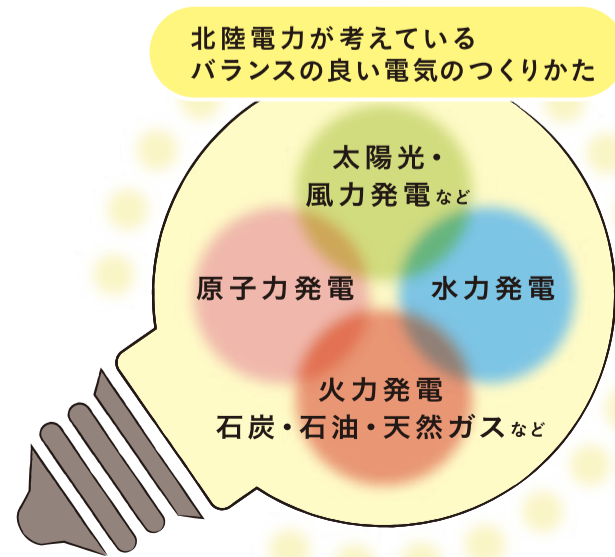

### バランスがだいじなん?

- 安全を大前提に、毎日いつでも使えること。
- 安い電気料金であること。
- 環境にやさしいこと。
- そんな電気を皆様にお届けします。

### 登場人物

北陸電力キャラクター

りくこ

なんでも知りたいお年頃の女の子。いま興味があるのはエネルギーと猫の寝言。Facebookで日記も書いてます。

ほしこ

りくこのクラスメートで学年一の秀才。勉強家で人に教えるのも大好き。りくこのことをいつも気にしている。

Facebook ページもみてね!  
www.facebook.com/rikuko.rikuden/